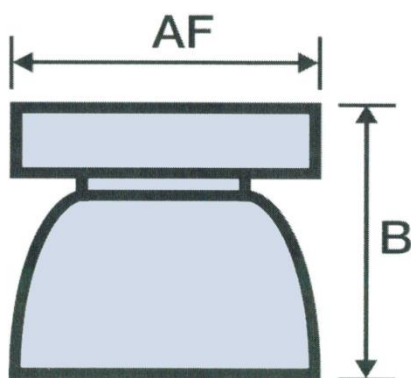

Abrissmutter [AM] -

Abrissmutter Edelstahl

- Material: Edelstahl A2
- Material: Edelstahl A4
- Oberfläche: blank

M	AF	B	Drehmoment (Nm)
M4	7	9,1	2 - 6
M5	10	9,1	3 - 7
M6	10	9,5	5 - 9
M8	13	12	10 - 15
M10	17	15	19 - 25
M12	19	16	32 - 42
M16	24	22	55 - 65

Maße in mm